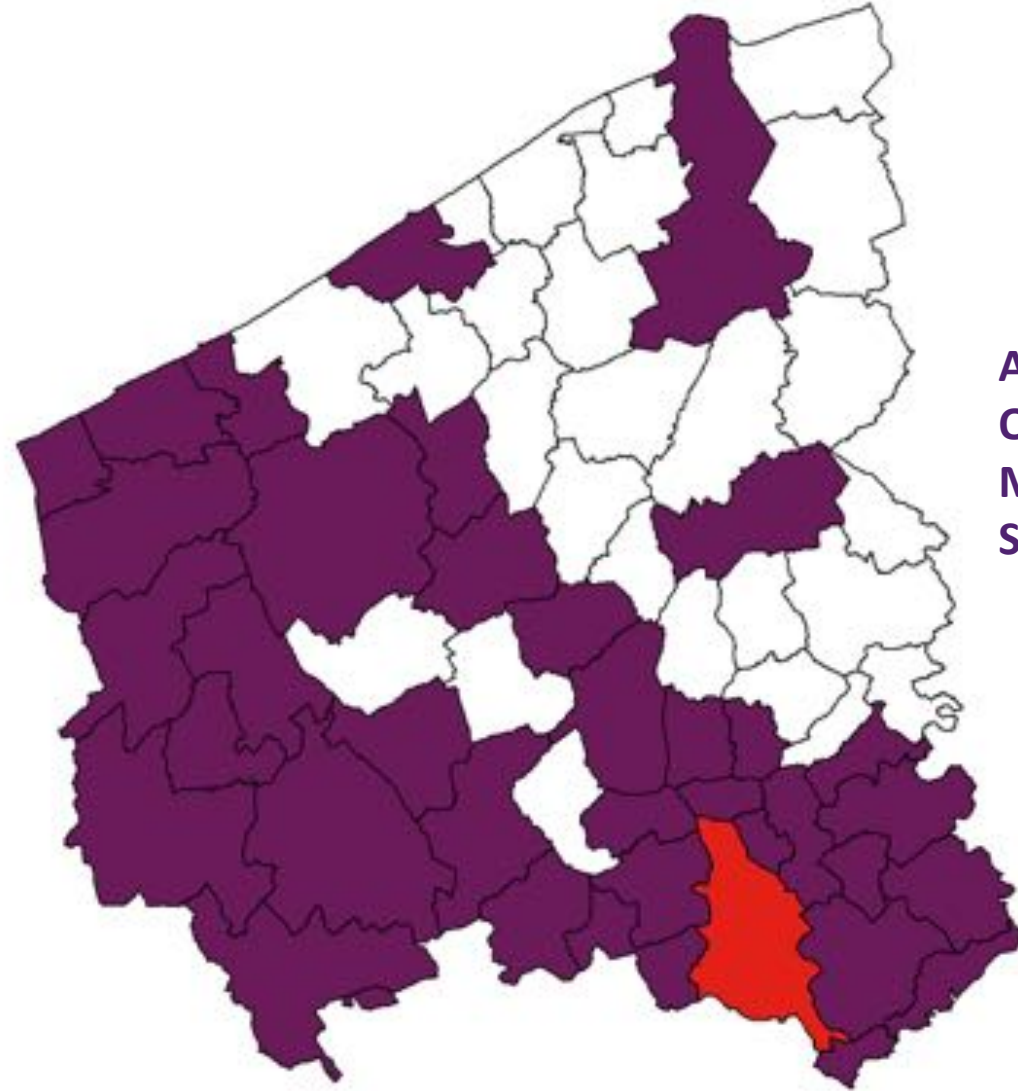

Schil 2: Regio Leiedal

vanuit een visie **slimme regio** Leiedal

Alle steden en gemeenten binnen de Leiedal regio, met bijhorende OCMW 's, AGB's, vzw's, politiezones en specifieke intercommunales.

Schil 3: Centrumsteden

vanuit een visie samenwerking **slimme centrumsteden**

elk met hun bijhorende OCMW 's, AGB's, vzw's, politiezones en hulpverleningszones.

Samen gemaakt

Aalst
Oudenaarde
Mechelen
Sint-Niklaas

Aan de slag met de tool box